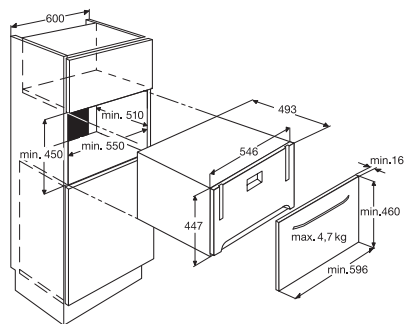

FAVORIT 55200 Vi0