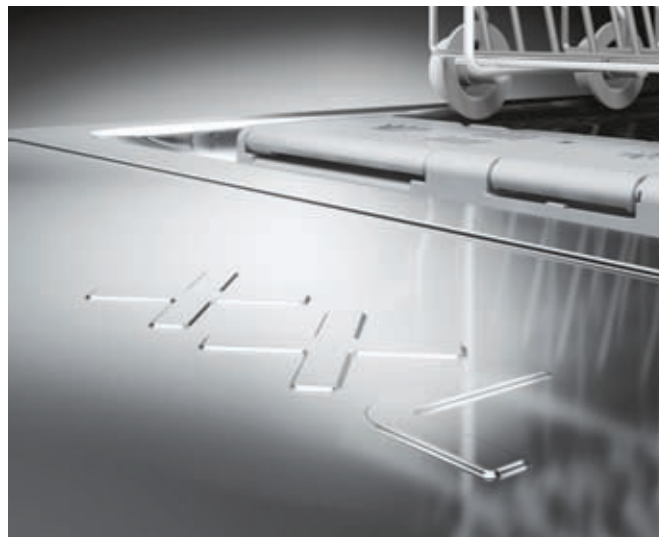

AFWASAUTOMATEN/ PROCLEAN™

In hoogte verstelbare korven
De AEG ProClean™ afwasautomaten zijn uitgerust met het unieke LevelControl Systeem waarbij het mogelijk is de bovenkorf, zelfs met een volledige belading, te laten zakken of te liften. Hierdoor kan er op een eenvoudige manier extra ruimte in de onder- of bovenkorf worden gecreëerd. Grotere items kunnen makkelijker in de onderste korf worden geplaatst door de bovenste korf met behulp van de zijgrepen op te tillen.

Neerklapbare borden- en kopjesrekken
Voor extra flexibiliteit bij het beladen. Ideaal wanneer er groot servies moeten worden afgewassen zoals vleeschalen of saladekommen.

Softspikes - extra zorg voor glas
Glazen zijn vaak erg kwetsbaar en dat betekent dat ze extra voorzichtig moeten worden behandeld om beschadigingen te voorkomen. De bovenkorf van de ProClean™ 7-, 8- en 9-serie afwasautomaten is daarom voorzien van softspikes; zachte, rubberen pinnen om het glaswerk te ondersteunen en te beschermen.

Dubbele deurscharnieren
De ProClean™ afwasautomaten zijn uitgerust met ingenieuze dubbele scharnieren. Deze maken een eenvoudige installatie mogelijk zonder dat de plint hoeft te worden ingezaagd - zelfs bij een plinthoogte tot slechts 4 cm. De deur draait over de plint heen. Op de automatisch balancerende deur kan een deurpaneel van 2,5 tot 10 kg worden bevestigd.