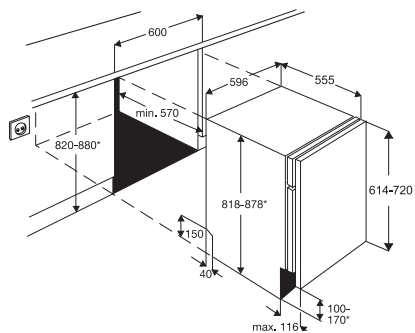

Voor inbouw onder hoge werkbladen tot 95 cm. € 40,-
FITS-ALL

INSTALLATIE DIAGRAMMEN/ AFWAS- EN WASAUTOMATEN

F54000Vi0 / F55051Vi0

F55000Vi0P / F65000Vi0P / F78005Vi0P /
F88065Vi0P / F99015Vi0P

FAVORIT 54000 im0