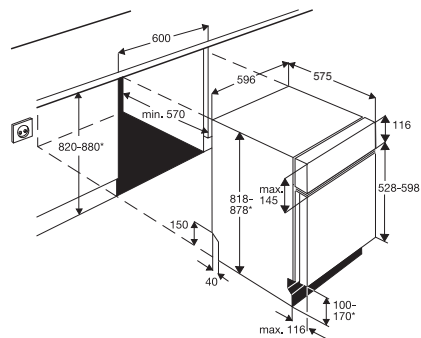

Voor inbouw onder hoge werkbladen tot 95 cm. € 40,-
FITS-ALL

INSTALLATIE DIAGRAMMEN/ AFWAS- EN WASAUTOMATEN

F54000Vi0 / F55051Vi0

F55000Vi0P / F65000Vi0P / F78005Vi0P /
F88065Vi0P / F99015Vi0P

FAVORIT 54000 im0