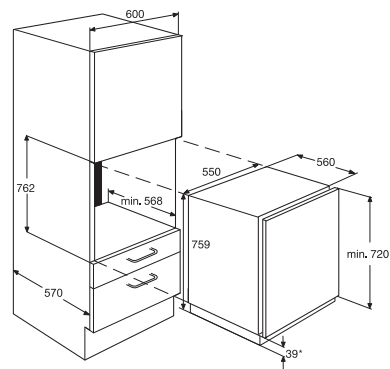

FAVORIT 75500 Vi0