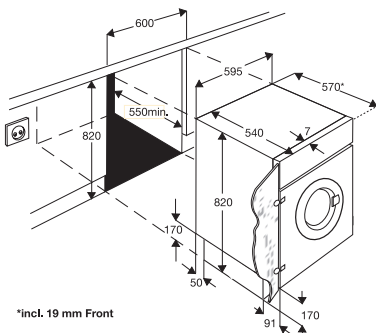

*incl. 19 mm Front

L63742Vi / L12843ViT