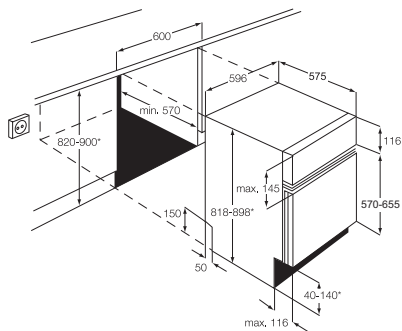

Voor inbouw onder hoge werkbladen tot 95 cm. € 40,-
FITS-ALL

INSTALLATIE DIAGRAMMEN/ AFWAS- EN WASAUTOMATEN

F54000Vi0 / F55051Vi0

F55000Vi0P / F65000Vi0P / F78005Vi0P /
F88065Vi0P / F99015Vi0P

FAVORIT 54000 im0