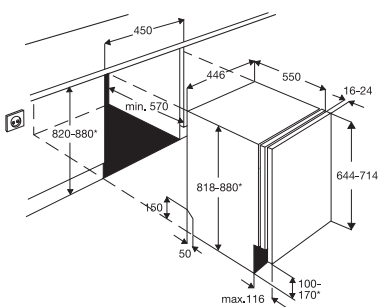

FAVORIT 55400 Vi0P