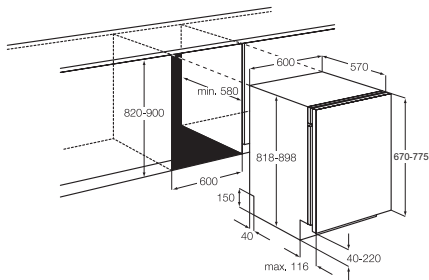

Voor inbouw onder hoge werkbladen tot 95 cm. € 40,-
FITS-ALL

INSTALLATIE DIAGRAMMEN/ AFWAS- EN WASAUTOMATEN

F54000Vi0 / F55051Vi0

F55000Vi0P / F65000Vi0P / F78005Vi0P /
F88065Vi0P / F99015Vi0P

FAVORIT 54000 im0